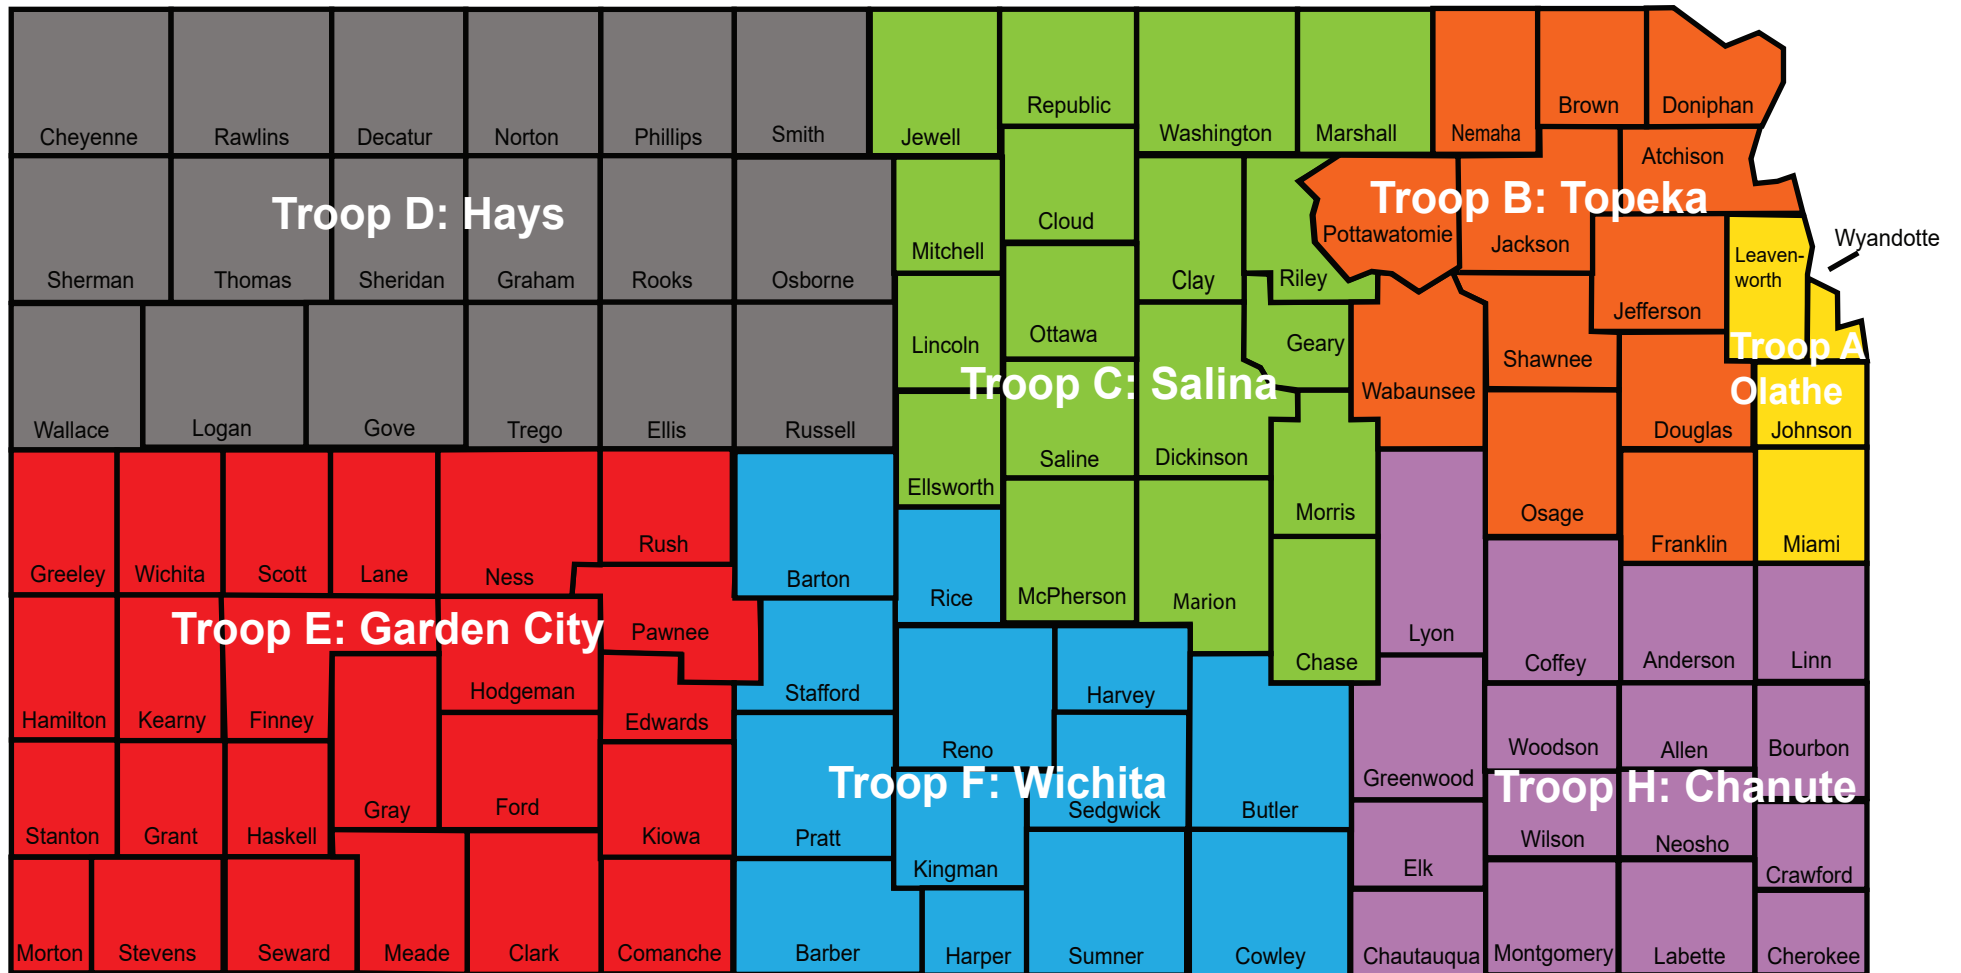

KHP PRO Contact Information and Areas

Troop A: Olathe
 Tiffany Bush
 tiffany.bush@ks.gov
 913-782-8100
 @KHPTrooperTiff

Troop B: Topeka
 Jodi Clary
 jodi.clary@ks.gov
 785-296-3102
 @TrooperJodiKHP

Troop C: Salina
 Ben Gardner
 benjamin.gardner@ks.gov
 785-827-3065
 @TrooperBenKHP

Troop H: Chanute